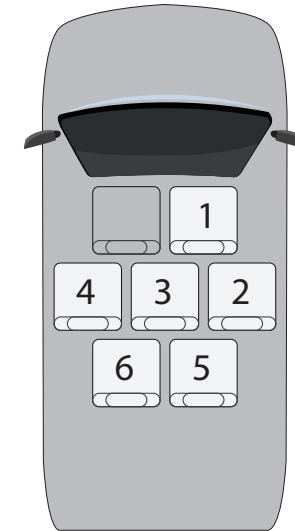

UK

Vehicle list contains all cars Klippan Opti129 fits. Equipped with three-point belts approved according to ECE R16 or equivalent. Note that the car seat does not fit all seats in all cars. Car models are constantly changing, in some cases with different belt length or type of seat. Make sure therefore that Klippan Opti129 really fit in your car.

Air-bag warning

FI

HUOM!
Jos istuin asennetaan etuistuimelle, etumatkustajan turvatyyny pitää kytkeä fyysisesti pois päältä. Tämä tapahtuu joko irrottamalla koko turvatyyny tai kytkemällä se pois päältä avaimella. Katso auton ohjekirjasta tai ota yhteyttä merkiliikkeeseen.

SE

OBS!
Om barnstolen är monterat i framsätet måste passagerarens krockkudde vara fysiskt avkopplad. Detta görs antingen genom att ta bort hela krockkudden eller genom att stänga av den med en nyckel. Se bilens bruksanvisning eller kontakta återförsäljaren.

UK

NOTE!!
If the seat is installed in the front seat, the front passenger airbag must be physically switched off. This is done either by removing the entire airbag or by turning it off with a key. Refer to the manual of the vehicle or contact the dealer.

3P BELT
Selkä meno-suuntaan
Ryggen i färdriktningn
Rearward faced
61-125cm

Alfa Romeo	
159	2, 4
159 Sportwagon	2, 4
Giuletta	2, 4
Mito	2, 4

Audi	
A1	1, 2, 4
A1 Sportback	1, 2, 4
A3	1, 2, 3, 4
A4	1, 2, 4
A4 Allroad Quattro	1, 2, 4
A4 Avant	1, 2, 4
A5 Coupe	1, 2, 4
A5 Sportback	1, 2, 4
A6	1, 2, 3, 4
A6 Avant	1, 2, 4
A7 Sportback	1, 2, 4
Q3	2, 3, 4
Q5	1, 2, 3, 4
Q7	1, 2, 3, 4